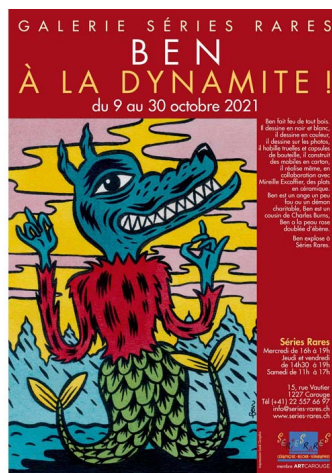

Affiche de l'exposition, deux variantes

Format 42x30 cm
Format 30x21 cm

12.-
7.-