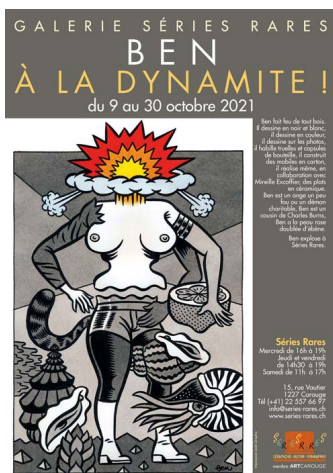

Affiche de l'exposition, deux variantes

Format 42x30 cm
Format 30x21 cm

12.-
7.-