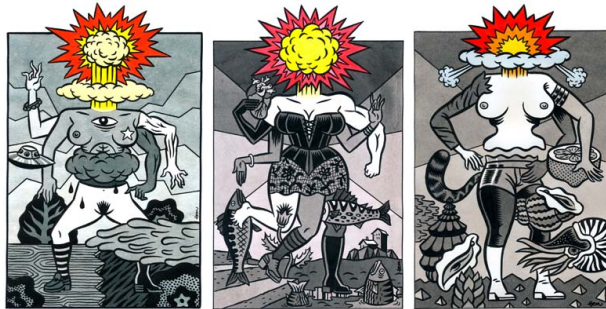

### Explosions

- |  |             |
|--|-------------|
| 1-6. Gravures retouchées, paysannes, 34 x 25 cm  | 170.-       |
| 7. Pantin articulé bleu, 30 x 21   | 200.-       |
| 8-12. Explos en noir et blanc, encre sur papier, 21 x 16 cm                                    | 200.-       |
| <i>7 sujets supplémentaires visibles sur demande</i>   |             |
| 13. <i>Femme bleue</i> , acrylique sur papier, 21 x 16 cm                                      | 200.-       |
| 14. Médaille rond, photo retouchée, 10,5 x 10,5 cm   | 100.- VENDU |
| 14bis. Ballerine, acrylique sur plexi dans cadre américain, 18 x 13 x 4 cm                     | 100.- VENDU |
| 15. <i>Berlin</i> , photo retouchée dans cadre ancien, 15 x 11 cm                              | 100.- VENDU |
| 16. <i>Lecture 100 têtes 01</i> , bois découpé et peint (acrylique), 29x19 cm                  | 450.- VENDU |
| 17. <i>Couple explo rouge</i> , photo retouchée, 35 x 24 cm                                    | 170.-       |
| 18. <i>Explo, Vierge au lys</i> , photo retouchée, cadre métallique, verre convexe, 35 x 24 cm | 250.-       |
| 19. <i>Grand-mère tricote</i> , photo retouchée dans cadre ancien ovale, 21 x 16 cm            | 200.-       |
| 20. <i>Romance</i> , gravure retouchée, 21 x 16 cm   | 150.-       |
| 21. <i>2, place du Marché</i> , photo retouchée dans cadre ancien, 19 x 14 cm                  | 100.- VENDU |
| 22. <i>Le Billet doux</i> , gravure retouchée, 34 x 25 cm                                      | 170.- VENDU |
| 23. <i>Trouple</i> , photo retouchée, 18 x 13 cm   | 100.-       |
| 24. <i>Space Girl</i> , encre sur papier, 34 x 25 cm   | 300.-       |
| 25. <i>Squelette à la pivoine</i> , encre sur papier, 34 x 25 cm                               | 300.-       |
| 26. <i>Couple explo bleue</i> , photo retouchée, 35 x 24 cm                                    | 170.-       |
| 27. <i>Clos d'Arve</i> , photo retouchée, 18 x 13 cm   | 100.-       |
| 28. <i>Les cinq tours</i> , photo retouchée, 18 x 13 cm  | 100.-       |
| 29. <i>Le conseiller des dames</i> , gravure retouchée, 34 x 25 cm                             | 170.-       |
| 30. <i>Como</i> , photo retouchée, 18 x 13 cm  | 100.-       |