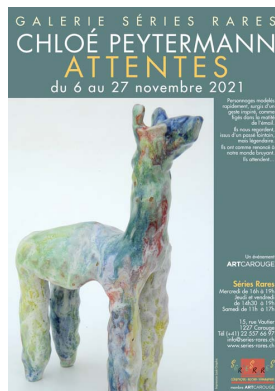

Affiche de l'exposition, deux variantes

Format 42x30 cm
Format 30x21 cm

12.-
7.-