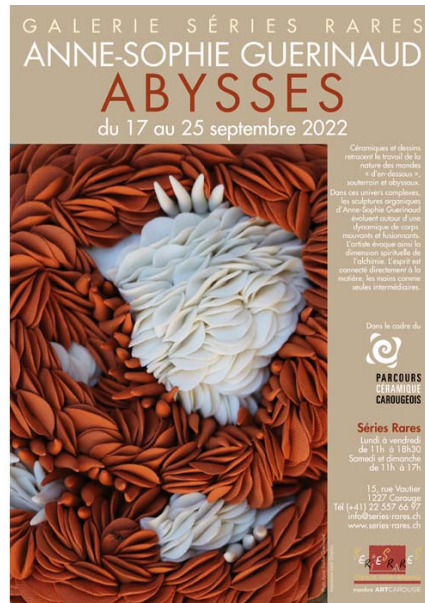

Affiches de l'exposition, deux variantes