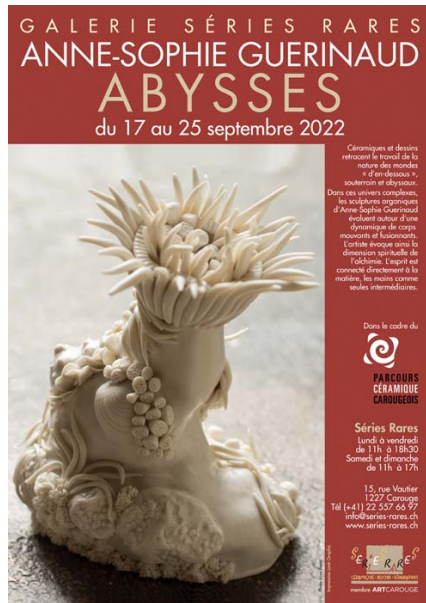

Affiches de l'exposition, deux variantes