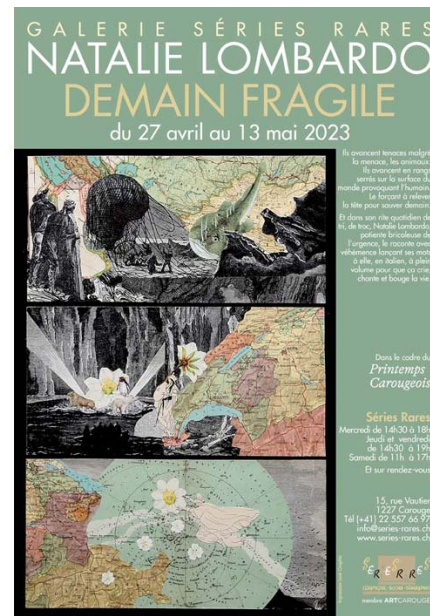

## DEMAIN FRAGILE

Collages, tableaux par assemblage ou recyclage, etc.

Exposition du 27 avril au 13 mai 2023

### Liste des prix

*Les cotes des œuvres sont indiquées dans l'ordre hauteur, largeur, profondeur*

1. Voyage des migrants (3D), 29 x 32 x 13.5 cm	360.-
2. Voyage des migrants (tableau), 66 x 23.5 cm	320.-
3. Entraînements intensifs I, 33.5 x 33.5 cm	190.- <b>VENDU</b>
4. Entraînements intensifs II, 33.5 x 33.5 cm	190.- <b>VENDU</b>
5. Entraînements intensifs III, 33.5 x 33.5 cm	190.-
<b>Constellations familiales</b>	
6. Singes I, 39 x 8.5 cm	120.- <b>VENDU</b>
7. Cochons I, 30.5 x 7 cm	80.-
8. Pingouins I, 39 x 8.5 cm	120.- <b>VENDU</b>
9. Grenouilles, 33.5 x 6.5 cm	80.- <b>VENDU</b>
10. Orangs-outangs, 27.5 x 11 cm	100.- <b>VENDU</b>
11. Hippos, 39 x 8.5cm	120.- <b>VENDU</b>
12. Pingouins II, 39 x 8.5 cm	120.- <b>VENDU</b>
13. Cochons II, 33.5 x 6.5 cm	80.-
14. Singes II, 39 x 8.5 cm	120.- <b>VENDU</b>
15. Crocos, 16 x 7 cm	70.- <b>VENDU</b>
16. Flamants, 22 x 9 cm	80.- <b>VENDU</b>
17. Qui dit mieux (jeux), 63 x 11 x 4 cm	300.- <b>VENDU</b>
18. Allô, la Terre, 59 x 50 cm	360.-
<b>Mini série 26 x 26</b>	
19. Faccia a faccia, 25 x 25 cm	230.-
20. Marziano, 25 x 25 cm	230.-
21. Chi sono, 25 x 25 cm	230.- <b>VENDU</b>
22. Sciamano, 25 x 25 cm	230.-

## Affiches de l'exposition, deux variantes

Format 42x30 cm  
 Format 30x21 cm

12.-  
 7.-