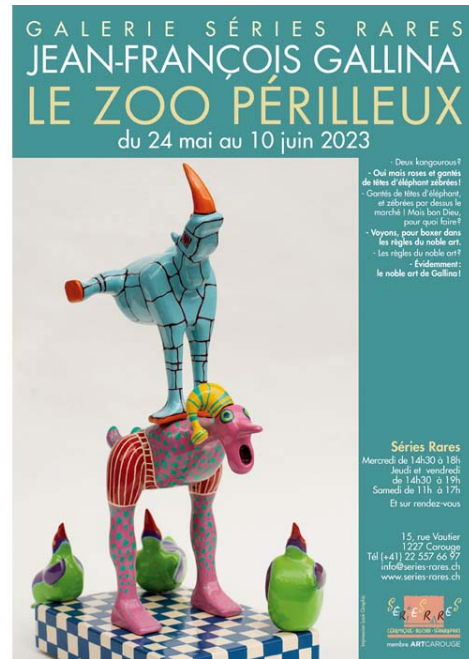

MIREILLE EXCOFFIER & EXEM

Jean-François Gallina

LE ZOO PÉRILLEUX

Sculptures sur bois

Exposition du 24 mai au 10 juin 2023

Liste des prix

Les dimensions des œuvres sont indiquées dans l'ordre hauteur, largeur, profondeur

1. Les œufs du Salévosaure, 29 x 32 x 13.5 cm	800.-
2. Le Rhinajaune à papillons, 66 x 23.5 cm	1'800.-
3. Arme de confusion massive, 82 x 20 x 8 cm	700.-
4. Arme de confusion massive II, 80 x 25 x 7 cm	700.-
5. Arme de confusion massive III, 64 x 40 x 9 cm	700.-
6. L'arbre à crocodiles, 43 x 36 x 22 cm	1'200.-
7. Arme de confusion massive IV, 90 x 22 x 6 cm	700.-
8. Tétinacro, 66 x 35 x 16 cm	1'550.-
9. Quand gourou boxe, 24 x 77 x 13 cm	1'350.-
10. Un dossard pour le marbrathon, 56 x 35 x 27 cm	1'400.-
11. Glace à la pêche, 46 x 42 x 23 cm	1'350.-
12. Petit câlin hippopotamien, 51 x 30 x 33 cm	1'250.-
13. Arme de confusion massive V, 108 x 30 x 9 cm	850.-
14. L'urinocérochoir, 172 x 26 x 30 cm	1'800.-
15. Tribalinagerie I, 28 x 130 x 5 cm	950.-
16. L'arbre rouge, 62 x 47 x 32 cm	1'350.-
17. Pipi canin et rhapsodie pour bérets noirs, 27 x 40 x 29 cm	1'300.-
18. Plongeon en rouge et noir, 72 x 50 x 43 cm	1'800.-
19. La baignoire zébrée, 35 x 59 x 16 cm	1'400.-
20. Les 7 motards de l'Apocalypse, 100 x 94 x 7 cm	1'800.-

21. Tribalinagerie II, 30 x 130 x 5 cm	950.-
22. Sautruche, 40 x 16 x 27 cm	1'350.-
23. Les amours revolver, 34 x 42 x 11 cm	1'200.-
24. Le baiser de l'iguane, 38 x 69 x 29 cm	1'400.-
25. Mammoutherie, 176 x 194 x 50 cm	9'500.-
26. Héron, héron, petit popotame, 47 x 33 x 27 cm	1'350.-
27. Manif forestière, 48 x 55 x 27 cm	1'700.-

Affiches de l'exposition, deux variantes

Format 42x30 cm
Format 30x21 cm

12.-
7.-