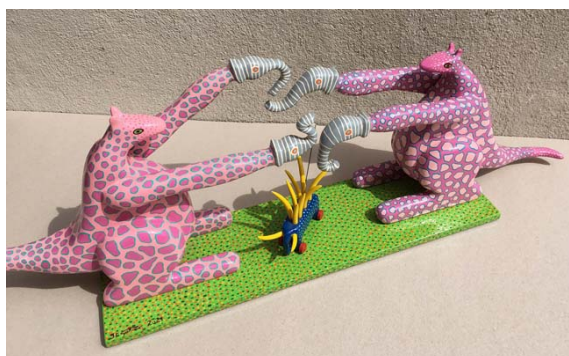

MIREILLE EXCOFFIER & EXEM

Jean-François Gallina

LE ZOO PÉRILLEUX

Sculptures sur bois

Exposition du 24 mai au 10 juin 2023

Liste des prix

Les dimensions des œuvres sont indiquées dans l'ordre hauteur, largeur, profondeur

1. Les œufs du Salévosaure, 29 x 32 x 13.5 cm	800.-
2. Le Rhinajaune à papillons, 66 x 23.5 cm	1'800.-
3. Arme de confusion massive, 82 x 20 x 8 cm	700.-
4. Arme de confusion massive II, 80 x 25 x 7 cm	700.-
5. Arme de confusion massive III, 64 x 40 x 9 cm	700.-
6. L'arbre à crocodiles, 43 x 36 x 22 cm	1'200.-
7. Arme de confusion massive IV, 90 x 22 x 6 cm	700.-
8. Tétinacro, 66 x 35 x 16 cm	1'550.-
9. Quand gourou boxe, 24 x 77 x 13 cm	1'350.-
10. Un dossard pour le marbrathon, 56 x 35 x 27 cm	1'400.-
11. Glace à la pêche, 46 x 42 x 23 cm	1'350.-
12. Petit câlin hippopotamien, 51 x 30 x 33 cm	1'250.-
13. Arme de confusion massive V, 108 x 30 x 9 cm	850.-
14. L'urinocérochoir, 172 x 26 x 30 cm	1'800.-
15. Tribalinagerie I, 28 x 130 x 5 cm	950.-
16. L'arbre rouge, 62 x 47 x 32 cm	1'350.-
17. Pipi canin et rhapsodie pour bérets noirs, 27 x 40 x 29 cm	1'300.-
18. Plongeon en rouge et noir, 72 x 50 x 43 cm	1'800.-
19. La baignoire zébrée, 35 x 59 x 16 cm	1'400.-
20. Les 7 motards de l'Apocalypse, 100 x 94 x 7 cm	1'800.-

21. Tribalinagerie II, 30 x 130 x 5 cm	950.-
22. Sautruche, 40 x 16 x 27 cm	1'350.-
23. Les amours revolver, 34 x 42 x 11 cm	1'200.-
24. Le baiser de l'iguane, 38 x 69 x 29 cm	1'400.-
25. Mammoutherie, 176 x 194 x 50 cm	9'500.-
26. Héron, héron, petit popotame, 47 x 33 x 27 cm	1'350.-
27. Manif forestière, 48 x 55 x 27 cm	1'700.-

Affiches de l'exposition, deux variantes

Format 42x30 cm
Format 30x21 cm

12.-
7.-